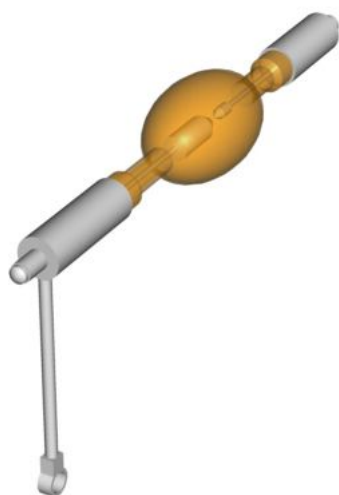

Ushio 2000W DXL-20BAF2

SPÉCIFICATIONS TECHNIQUES**USHIO 2000W DXL-20BAF2**

| | |
|-------------------------|------------|
| Fournisseur | USHIO |
| Références fournisseurs | DXL-20BAF2 |
| Heures garanties | 2400 |