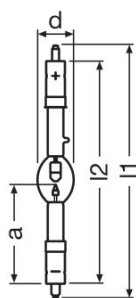

### Dimensions & poids

Diamètre	46,0 mm
Longueur	236,0 mm
Longueur du culot hors pins	222,00 mm
Distance culot / foyer lumineux (LCL)	95,0 mm <sup>1)</sup>
Ecartement des électrodes	3,8 mm
Longueur câbles/conducteurs, au primaire	265 mm
Poids du produit	367,00 g
Longueur de câble	265,0 mm