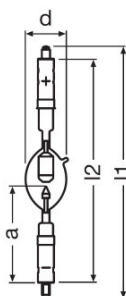

Caractéristiques produit

- Puissance : 1 200 à 8 000 W
- Très bon indice de rendu des couleurs : $R_a >$

Fiche de données produit

Fiche technique

Données électriques

Intensité nominale	87,0 A
Courant de fonctionnement	64...95 A
Puissance nominale	2000,00 W
Tension nominale	25,0 V

Dimensions & poids

Diamètre	55,0 mm
Longueur	403,0 mm
Longueur du culot hors pins	354,00 mm
Distance culot / foyer lumineux (LCL)	160,0 mm ¹⁾
Ecartement des électrodes	4,5 mm
Poids du produit	459,00 g

¹⁾ Distance bas du culot / pointe de l'électrode (froid)