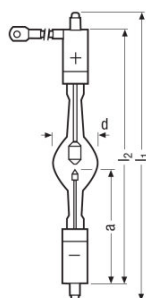

Caractéristiques produit

- Puissance : 1 200 à 8 000 W
- Très bon indice de rendu des couleurs : $R_a >$

Fiche de données produit

Fiche technique

Données électriques

Intensité nominale	128 A
Courant de fonctionnement	69...131 A
Puissance nominale	4200,00 W
Tension nominale	34,0 V

Dimensions & poids

Diamètre	60,0 mm
Longueur	334,0 mm
Longueur du culot hors pins	297,00 mm
Distance culot / foyer lumineux (LCL)	128,0 mm ¹⁾
Ecartement des électrodes	5,9 mm
Longueur câbles/conducteurs, au primaire	195 mm
Poids du produit	750,00 g
Longueur de câble	195,0 mm

¹⁾ Pour une position verticale de fonctionnement : anode (+) au-dessus

Fiche de données produit

Données logistiques

Code produit	Description produit	Unité d'emballage (Pièces/Unité)	Dimensions (longueur x largeur x hauteur)	Volume	Poids brut
4062172030281	XBO 4200 W/HPS LL	Carton de regroupement 1	500 mm x 204 mm x 204 mm	20.81 dm ³	1680.00 g